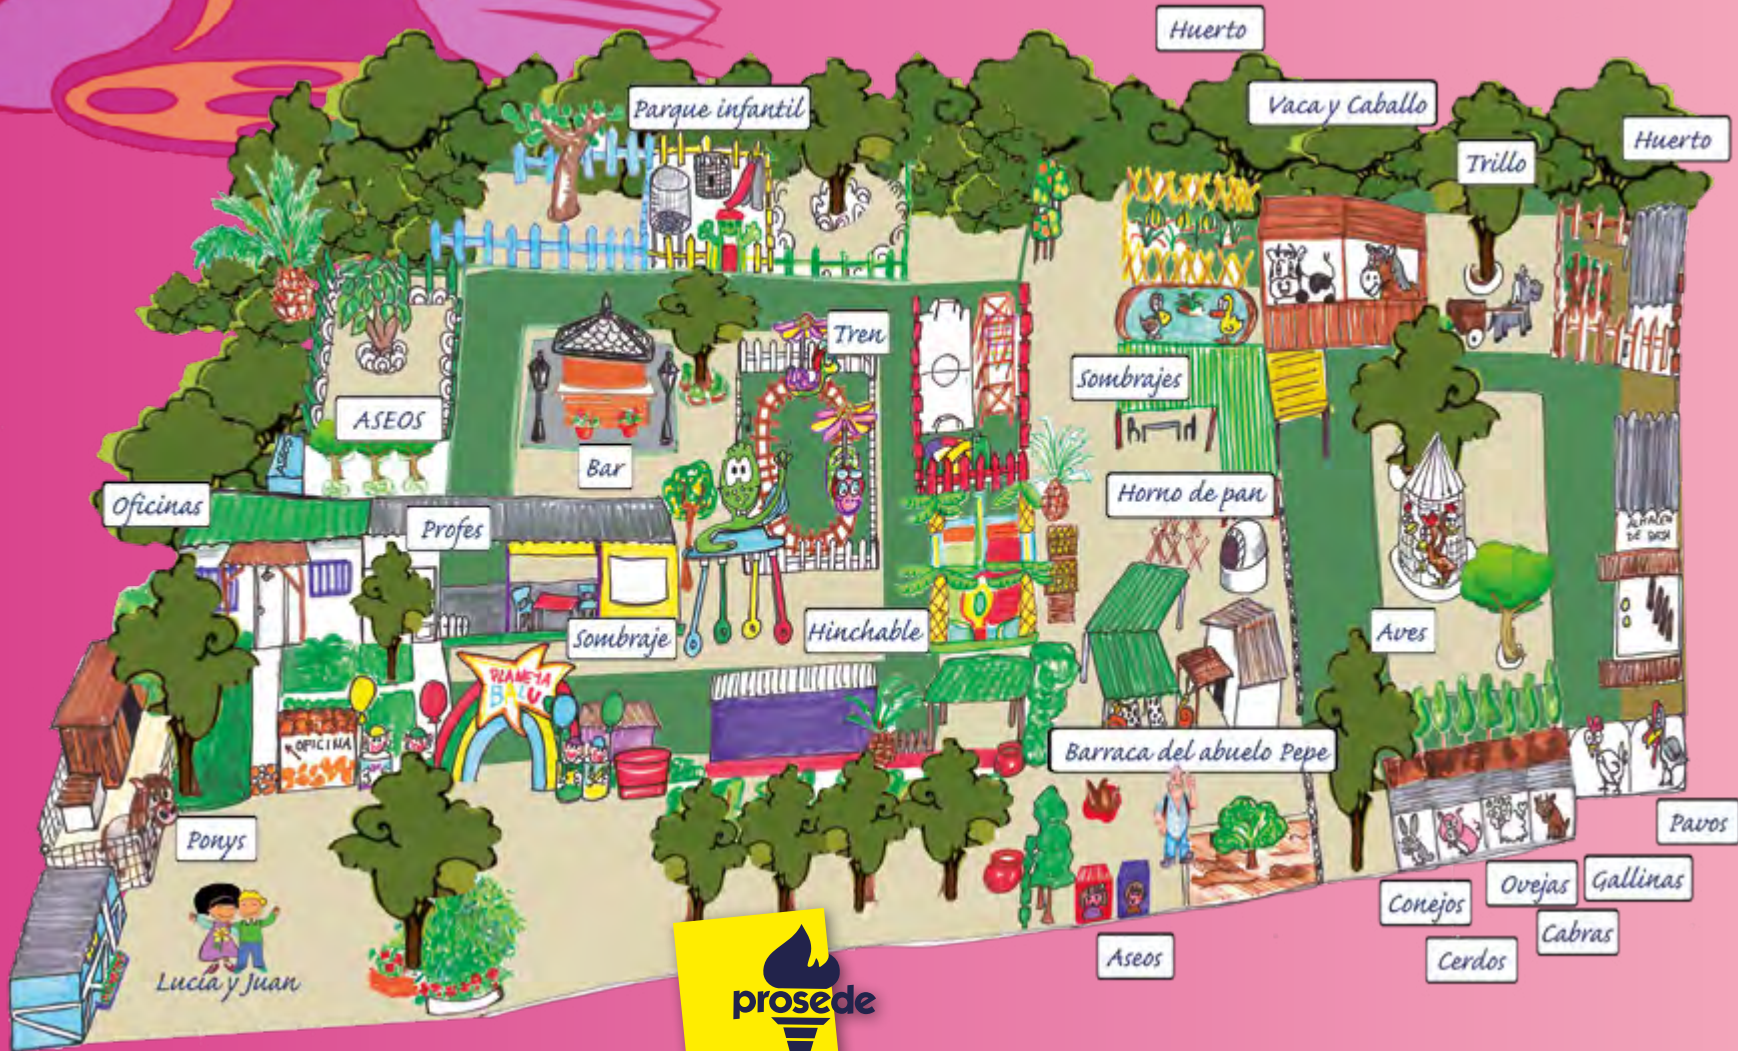

# PLANETA BALU

## LA ALBERCA

# PLANETA

La Granja-Escuela Parque infantil PLANETA BALÚ es diferente a todo lo tradicional en este tipo de instalaciones: es la combinación perfecta de recursos para el ocio y la diversión con el mundo de los animales domésticos, los trabajos y juegos tradicionales de nuestra tierra

Se encuentra situado en La Alberca, a escasos 5 minutos de Murcia. La instalación dispone, sobre una superficie de 10.000 m2, de dos partes claramente diferenciadas: el parque infantil, equipado con una zona de hinchables, mini-tren, piscina de bolas, etc.. donde la diversión de los niños está más que asegurada. Por otra parte, la granja-escuela ofrece todos los recursos necesarios para poner en práctica los conocimientos adquiridos durante el curso escolar: animales de granja( vacas, ponys, cabras, ovejas, aves), una barraca huertana donde se puede hacer el pan tradicional en su horno de leña, talleres educativos, técnicas diferentes y tradicionales de plantación, etc...