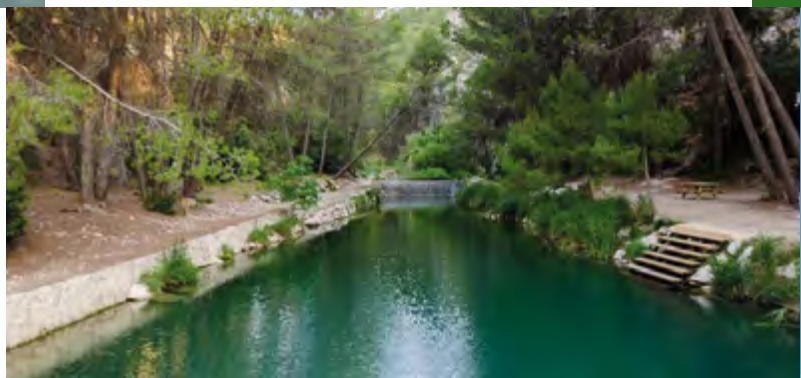

RUTA IBÉRICA

Disfruta de un recorrido por el arte Ibérico en el Museo del Cigarralejo en Mula, unos de los mayores de Europa por sus vitrinas impregnadas de historia. Visitaremos una alfarería y comeremos en el Niño de Mula donde los monitores nos contarán su leyenda y la devoción que profesan sus devotos.

PARAJE NATURAL

Disfruta en el camping de Moratalla en plena naturaleza de nuestros deportes en pista, actividades de cuerda y ruta de senderismo por el río para conocer la pureza de sus aguas en esta zona. En junio podrás bañarte y jugar en la piscina del camping (opcional con suplemento).